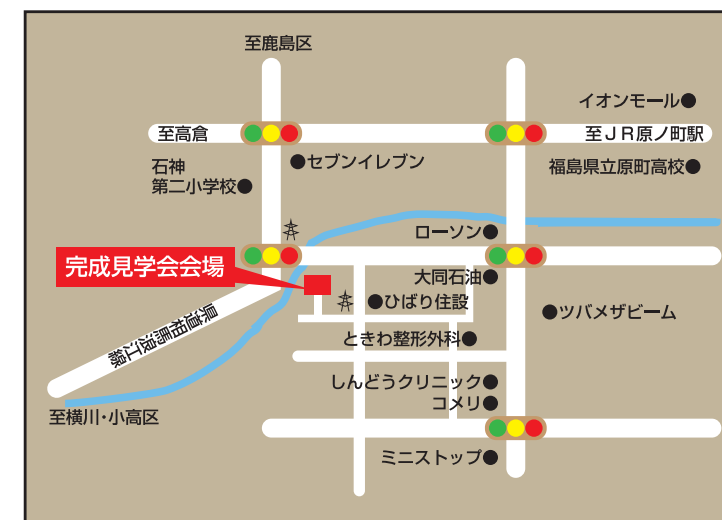

南相馬市
原町区大木戸

令和元年

5/11

11(土)~12(日)

AM10:00~PM4:00(雨天開催)

完成見学会開催

常設展示場も併せてご覧下さい!!

毎日がんばっているお母さんの為に
考えた「働くお母さんに贈る家」です。

HEIG 設計住宅

H=Human happy Life E=Ecology,Eco-Price,Eco-life
I=Idea,Ideal G=Good Design

家事を1/2に、経済力を2倍にする
働くお母さんに贈る家

発がん性が指摘される中国からの大気汚染物質
PM2.5を98%除去
花粉を99.8%除去する24時間換気

●ウィルスと菌の活動を抑制するフィルター付き床排気口

●床の換気口が、花粉を舞い上げず外へ排気します。

●地熱と室内熱の再利用で冬暖かい居住空間を実現。 ●発泡ウレタン吹付け断熱で気密性アップ!

●赤外線を約80%反射する特殊シートで家全体を包み込み、断熱性を高めます。

断熱性能はグラスウール(10k)厚さ59mmに相当

アイランドキッチンでつながる
一家団欒の間取り

■会場:南相馬市原町区大木戸字南東方111-21

常設展示場 原町区橋本町

美しく、より良い住宅の探求を喜びとする仲間

イシンホーム住宅研究会

東北電力推奨
電化住宅施工店

全国230社!より良い家造りを探求する住宅研究グループ

イシンホーム |

検索

福島県知事許可(特-28)第8851号

株式会社紺野工務所

〒975-0006 福島県南相馬市原町区橋本町4丁目6-4

0244-24-2611

FAX.0244-24-1724

E-mail:konno-k4@ypost.plala.or.jp

イシンホーム住宅研究会は、美しくより良い住宅の探求を喜びとする仲間が集まった工務店グループです。共同仕入で住宅価格を安くして提供できます。